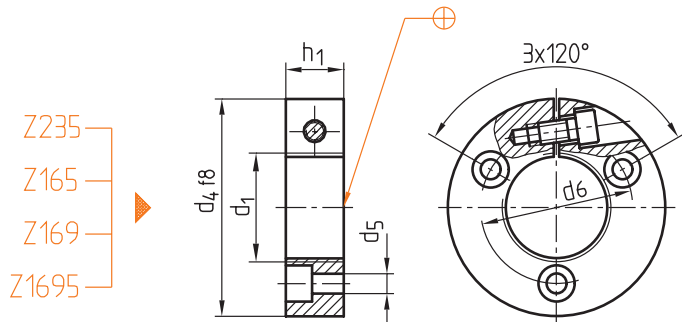

Z167/...

Mat.: 1.0580/540 N/mm²

► Info

d ₄	d ₅	d ₆	h ₁	d ₁	Nr./No.
60	5,5	46	14	M32x1,5	Z167/32x1,5
82	9	65,5	20	M36x1,5	36x1,5
80	6,6	62	22	M42x1,5	42x1,5
90	9	72	22	M50x1,5	50x1,5

d ₄	d ₅	d ₆	h ₁	d ₁	Nr./No.
90	9	72	25	M52x1,5	Z167/52x1,5
100	9	80	32	M60x1,5	60x1,5
112	11	90	40	M70x1,5	70x1,5
110	11	91	42	M72x1,5	72x1,5

Z168/...

► Info

t	l	d ₃	d ₂	h	d ₁	Nr./No.
22,7	35	M16	55	40	20	Z168/20
30	40	M20	72	50	30	30
35	50	M24	90	60	40	40

This is trial version
www.adultpdf.com